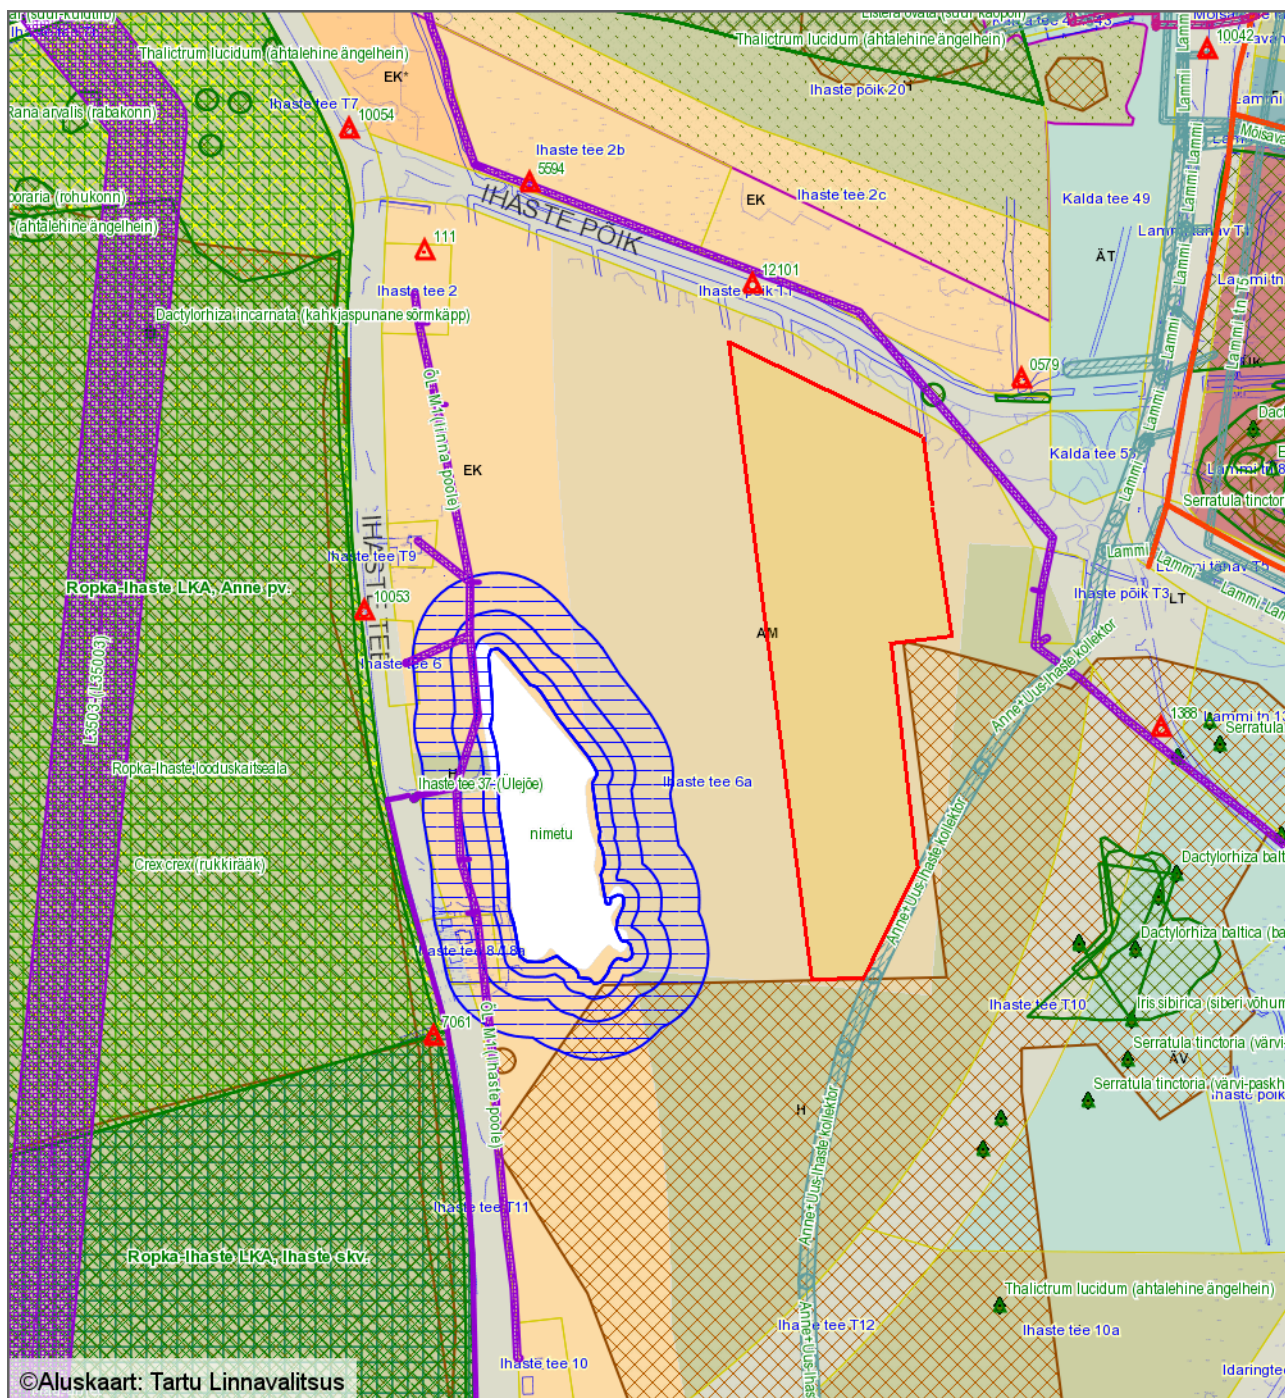

Üürile antav maa-ala

Ihaste tee 6a

79516:041:0009

1 : 5000

Leppemärgid

 üürile antav maa-ala (36360m²)

Koostas: **Liisa Unt**

Kuupäev: **12.02.2019**